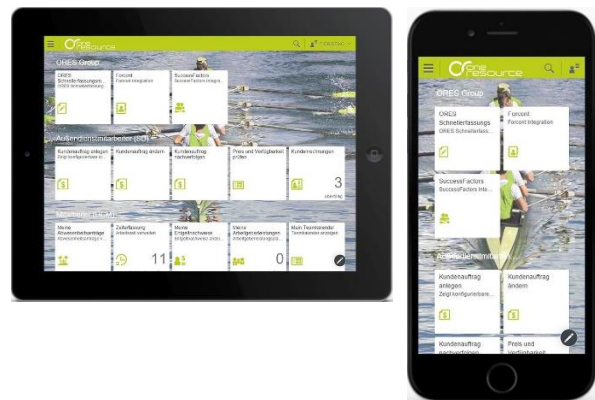

D.h. der Anwender möchte statt einer transaktionsbasierten Steuerung die Geschäftssoftware intuitiv, komfortabel und rollenbasiert bedienen können. Und das zu jeder Zeit, unabhängig vom Standort und unabhängig, ob er dies über PC, Notebook, Tablet oder Smartphone macht.

### LÖSUNGSANSATZ

Die Antwort von SAP auf diese Herausforderung lautet: **SAP Fiori**.

SAP Fiori basiert auf HTML5 und entspricht dem Responsive Webdesign Paradigma.

Dadurch sind die Apps geräteübergreifend kompatibel, einheitlich in der Bedienung und gestatten den Mitarbeitern, einen vereinfachten Zugriff auf wichtige SAP Funktionen, die im klassischen ERP-System verfügbar sind.

Somit lassen sich beispielsweise Reise- oder Urlaubsanträge erstellen, Kundendaten aktualisieren oder Arbeitszeiten erfassen - ganz gleich, ob das von einem PC oder mobil erfolgt.

### LIEFEROBJEKTE

- Gemeinsame Analyse mit den Fachabteilungen, welche Fiori-Szenarien für Sie in Betracht kommen.
- Konkrete Definition der Implementierung im Bereich „Architektur SAP Gateway“ und Netzwerk/Security.
- Einrichten des Fiori Launchpads und Anpassung an die CI-Vorgaben Ihres Unternehmens.